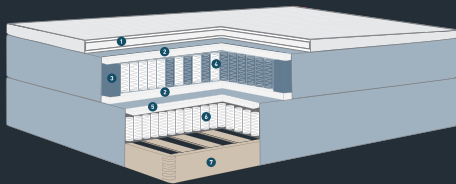

N°RDIC REST

PLUS VOO DI

Valikuline jäikus

Keskmine jäikus mõlemal pooltel

Kõva jäikus mõlemal pooltel

Keskmine jäikus ühel pooltel, kõva jäikus teisel pooltel

- Supersoft HR poroloon 34 kg / Eriti pehme 4 cm paksune HR poroloon 35 kg/m³
- Supersoft HR poroloon 34 kg / Eriti pehme 3 cm paksune HR poroloon 35 kg/m³
- Külgedel 35 kg/m³ poroloon
- 15 cm kõrgune 7-tsooniline pocket-vedrusüsteem
- 2 cm paksune 25 kg/m³ poroloon
- 13cm kõrgune pocket-vedrusüsteem
- 12cm kõrgune täispuit raam

Valikulise jäikusega madrati paremal ja vasakul pooltel. 7-tsooniline pocket-vedrusüsteem pakub optimaalset tuge.

Mõõdud:

160 x 200 cm
180 x 200 cm

Voodi kõrgus:

70 cm

Jalgade kõrgus:

12 cm

Kattemadrati kõrgus: