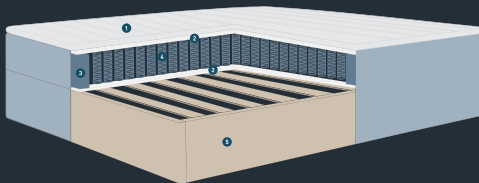

BASIC VOODI

Jäikus

1. Profileeritud 3cm poroloon 28kg/m³, tepitud stretškangas, 200g/m² sünteetiline kiud
2. 2cm poroloon 30kg/m³

3. Poroloon 35kg/m³
4. 15cm kõrgune 7-tsooniline pocket-vedrusüsteem
5. Täispuut/HDF raam

Vastupidav 7-tsoonilise madratsiga kontinentaalvoodi, mis tagab hea magamismugavuse ja optimaalse toe.

Mõõdud:

120 x 200 cm
160 x 200 cm
180 x 200 cm

Voodi kõrgus:

69 cm

Jalgade kõrgus:

13 cm

Kattemadratsi kõrgus: