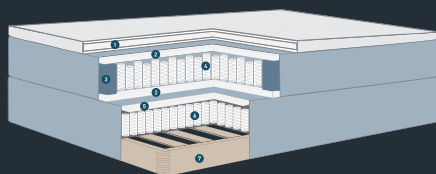

N°RDIC REST

PREMIUM VOODI

Valikuline

Keskmine jäikus - kehatüübiga kohanduv

1. 4 cm paksune lateks 65 kg/m³, tepitud pehme vatiiniga kate 300g/m²

2. 3cm paksune 30kg/m³ poroloon jäigemal küljel, 3cm paksune eriti pehme 35kg/m³ HR poroloon pehmemal küljel

3. Külgedel 35kg/m³ poroloon

4. Muganduv, 15cm kõrgune pocket-vedrustus

5. 2 cm paksune 25 kg/m³ poroloon

6. 13cm kõrgune pocket-vedrustus

7. 12 cm kõrgune täispuut raam

Meie parim kontinentaalvoodi adaptiivse pocket-vedrustusega, mis sobib enamikele kehatüüpidele.